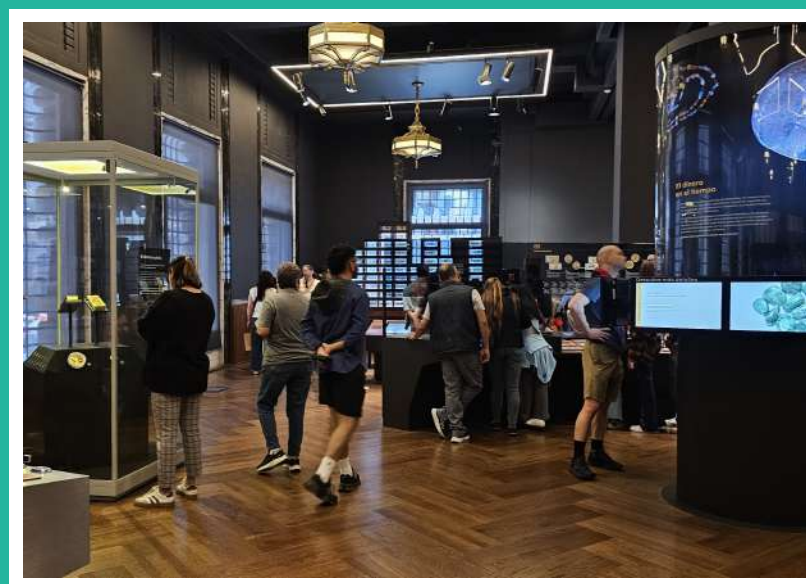

Colección permanente

Martes a domingo 11:00 a 17:00 hrs.